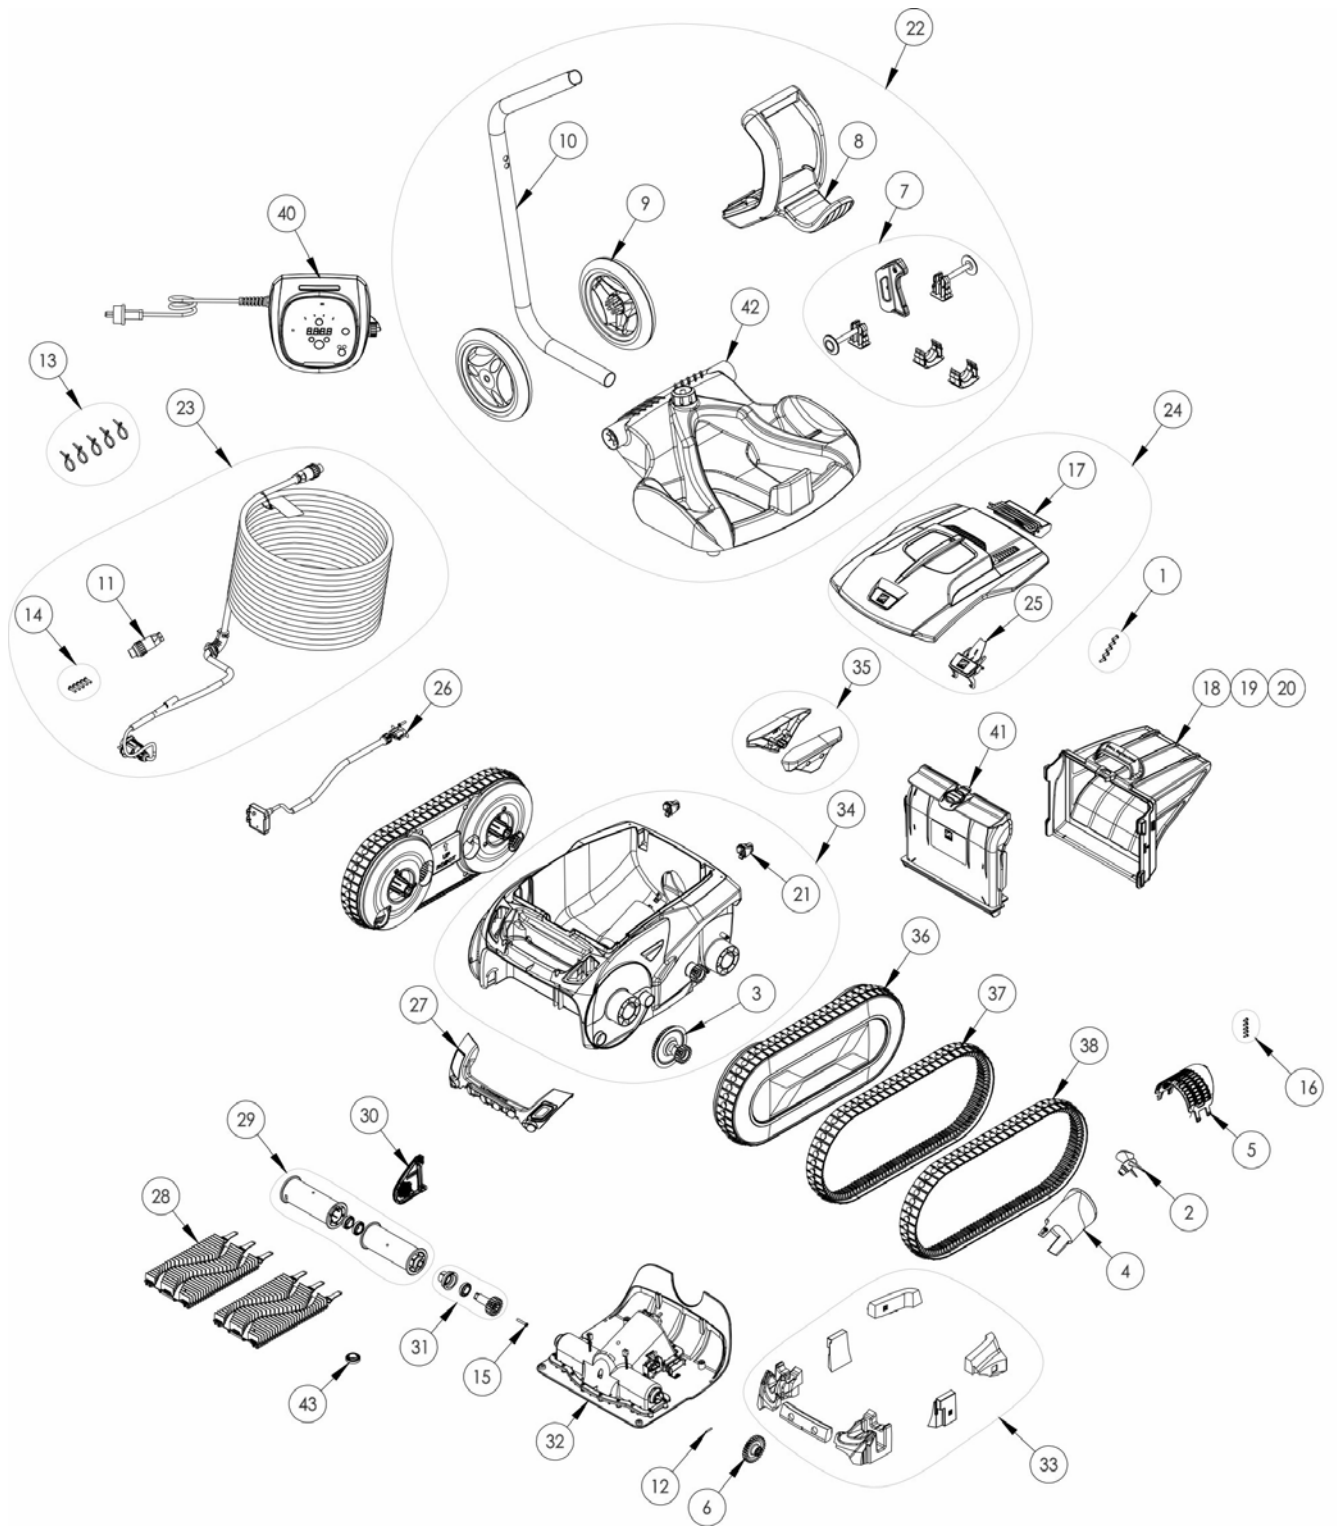

Vortrax - TRX 7500 iQ & TRX 7700 iQ

Nr	Beschreibung	Artikelnummer TRX 7500 IQ	Artikelnummer TRX 7700 IQ
1	Schraube 4 x 12 mm (5 St. im Set)	R0516700	
2	Propeller	R0517000	
3	Antriebsstrang	R0517200	
4	Wasserauslass	R0517500	
5	Schutzgitter Propeller	R0517600	
6	Zahnrad 27 Zähne (2 St. im Set)	R0518800	
7	Anbauteile Transportwagen	R0564900	
8	Griff Transportwagen	R0565000	
9	Räder Transportwagen (2 St im Set)	R0565100	
10	Stange Transportwagen	R0565200	
11	Stecker Schwimmerkabel	R0565600	
12	Steckstift (5 St. im Set)	R0567800	
13	Kabelschelle (5 St. im Set)	R0567900	
14	Schraube 4 x 16 mm (5 St. im Set)	R0608500	
15	Schraube 4 x 25 mm (5 St. im Set)	R0638900	
16	Schraube 2,9 x 9,5 mm (5 St. im Set)	R0639200	
17	Heckabdeckung	R0863200	
18	Filterkorb fein (60µ)	R0863500	
19	Filterkorb normal (100 µm)	R0863600	
20	Filterkorb grob (200 µm)	R0863700	
21	Stützrad (2 St.)	R0864900	
22	kompletter Transportwagen	R0962200	
23	Schwimmerkabel 25m	R0965800	
23	Schwimmerkabel 30m		R0962300
24	Deckel	R0962400	
25	Klip Deckel	R0962500	
26	Sensor Kit		R0962600
27	Grif	R0965900	
27	Griff mit Ultraschallsensor		R0962700
28	ZZ Bürsten	R0962800	
29	Bürstenhalter	R0962900	
30	Halterung Bürstenhalter	R0963000	
31	Zahnrad 17 Zähne (2 St. im Set)	R0963100	
32	Motorblock Vortrax Type 3	R0966000	
32	Motorblock Vortrax Type 4		R0963200
33	Schwimmkörper	R0966100	
33	Schwimmkörper Ultrasonic		R0963300
34	Gehäuse	R0966200	
34	Gehäuse		R0963400
35	Spoiler	R0963500	
36	Antriebskassette komplett	R0963600	
37	Raupenband mit Noppen	R0963700	
38	Raupenband std	R0963800	
40	Steuerung Type 7	R0964000	R0964000
41	Filterdeckel	R0964100	
42	Bodenplatte Transportwagen	R0968400	
43	Kugellager	W79034	