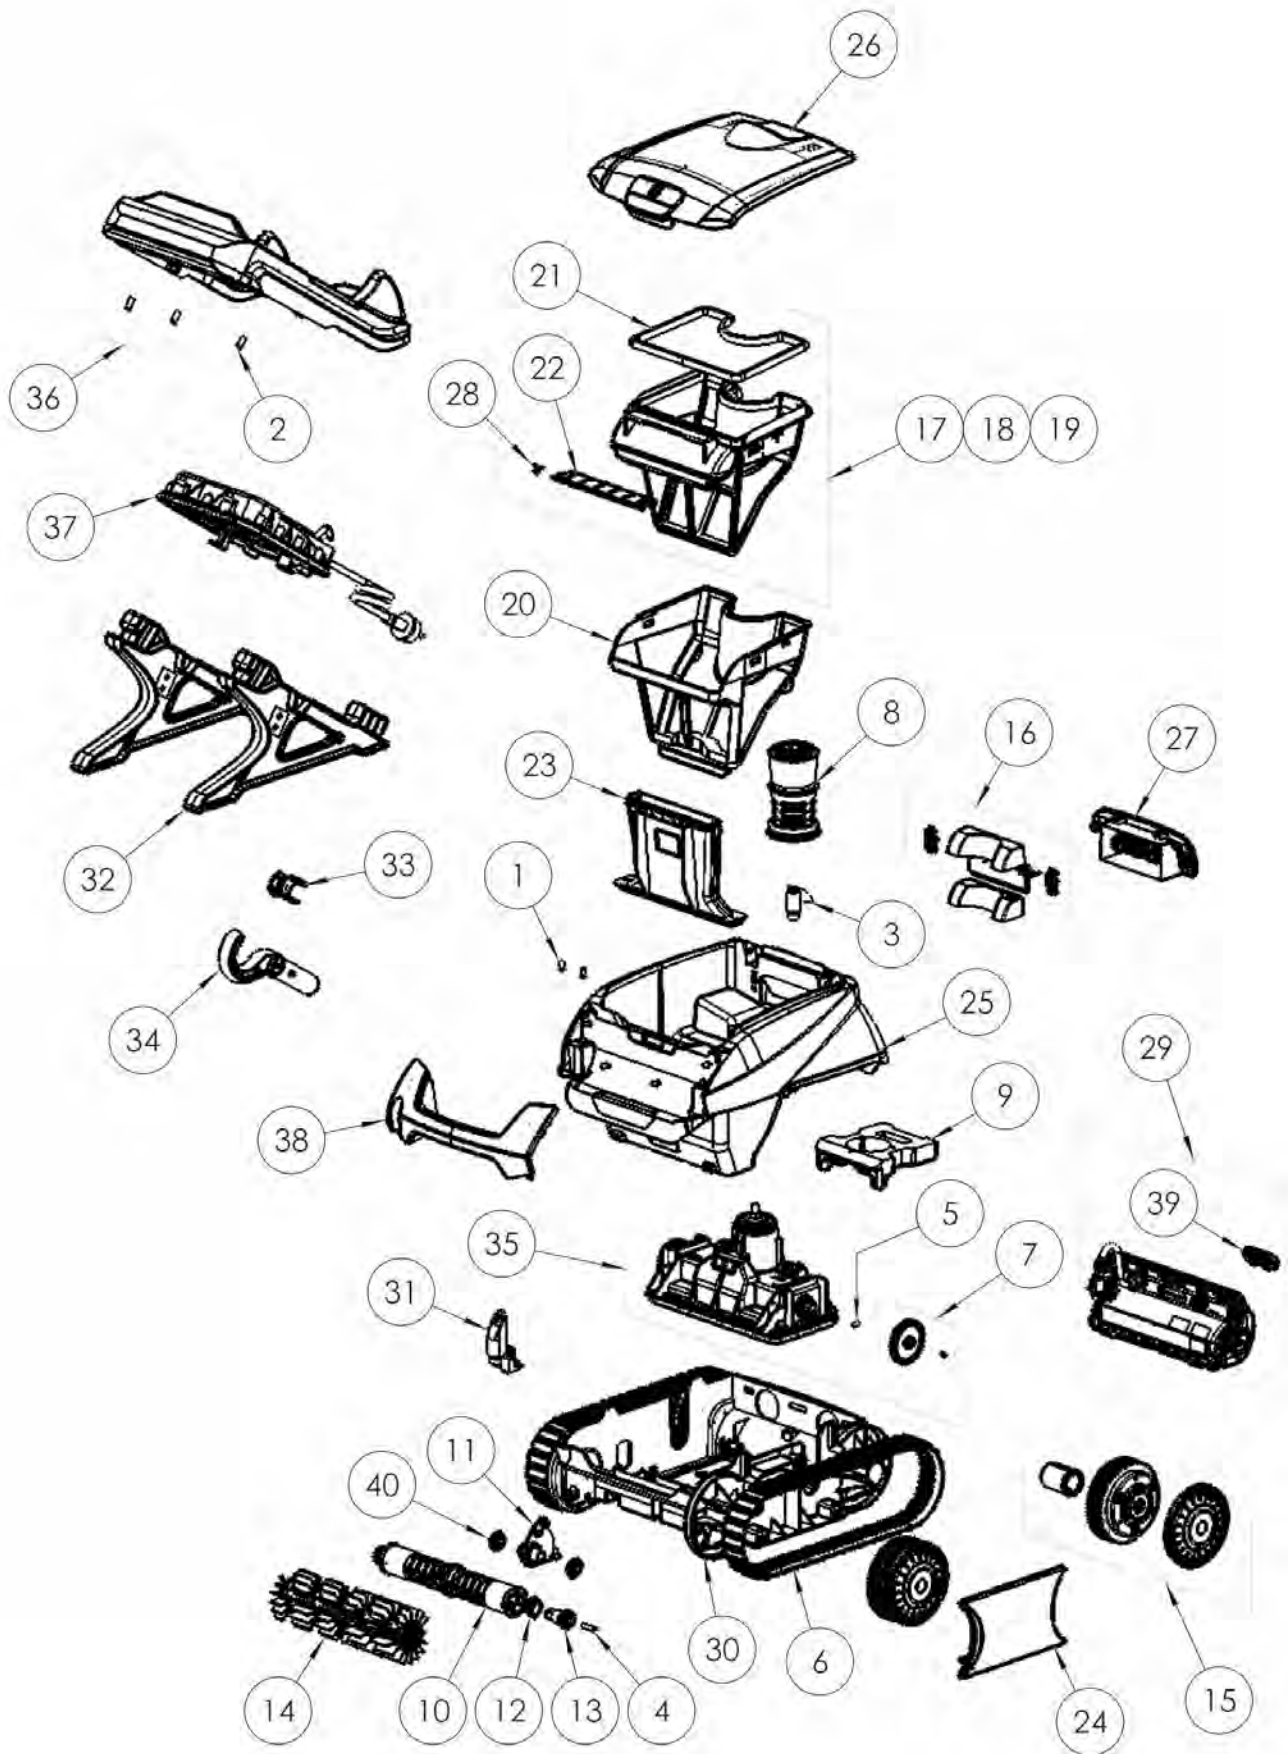

Freerider™ — RF 5200 iQ & RF 5400 iQ & RF 5600 iQ

Nr	Beschreibung	Artikelnummer RF 5200 iQ	Artikelnummer RF 5400 iQ	Artikelnummer RF 5600 iQ
1	Schraube 4 x 12 mm (Set mit 5 St.)	R0516700		
2	Schraube 4 x 16 mm (Set mit 5 St.)	R0608500		
3	Propeller	R0633200		
4	Schraube 4 x 25 mm, A2 (Set mit 5 St.)	R0638900		
5	Splint für Kreuzzapfenantrieb (Set 5 St.)	R0657900		
6	Raupenband (Set mit 2 St.)	R0895200		
7	Antriebszahnrad-Set (Set mit 2 St.)	R0895600		
8	Strömungsführung	R0895700		
9	Auftriebskörper	R0896300		
10	Bürstenhalter (Set mit 2 St.)	R0896400		
11	Bürstenanker	R0896500		
12	Lager außen (Set mit 2 St.)	R0896600		
13	Zahnrad 12 Zähne (Set mit 2 St.)	R0896700		
14	Reinigungsbürsten grau (Set mit 2 St.)	R0896900		
15	Antriebsrad komplett schwarz	R0897300		
16	Ventilklassenset	R0897400		
17	Filterkorb 100 µm - Einzelnutzung	R0897500		
18	Filterkorb 150 µm - Doppelfilter innen	R0897600		
19	Filterkorb 200 µm - Einzelnutzung	R0897700		
20	Filterkorb 60 µm - Doppelfilter außen	R0898100		
21	Filterkorbdichtung	R0898300		
22	Filterklappe	R0898400		
23	Saugkanal	R0898500		
24	Seitenteile klein, schwarz (Set mit 2 St.)	R0902400		
25	Gehäuse B, Marineblau	R0902600		
26	Filterdeckel B, Grautransparent	R0902700		
27	Gitter hinten B, schwarz	R0903400		
28	Filterklappenfeder	R0905500		
29	Akku CB		R0972000	
30	Gehäuseunterteil	R0972100		
31	Frontklappe	R0972200		
32	Fuß Ladestation (Set mit 2 St.)	R0972300		
33	Klip Haken	R0972400		
34	Universalhaken	R0972500		
35	Motorblock		R0972600	
36	Oberteil Ladestation	R0972800		
37	Ladeplatte	R0972900		
38	Griffstück B, hellgrau	R0974200		
39	Hauptschalter	R1000900		
38	Kugellager	W79034		