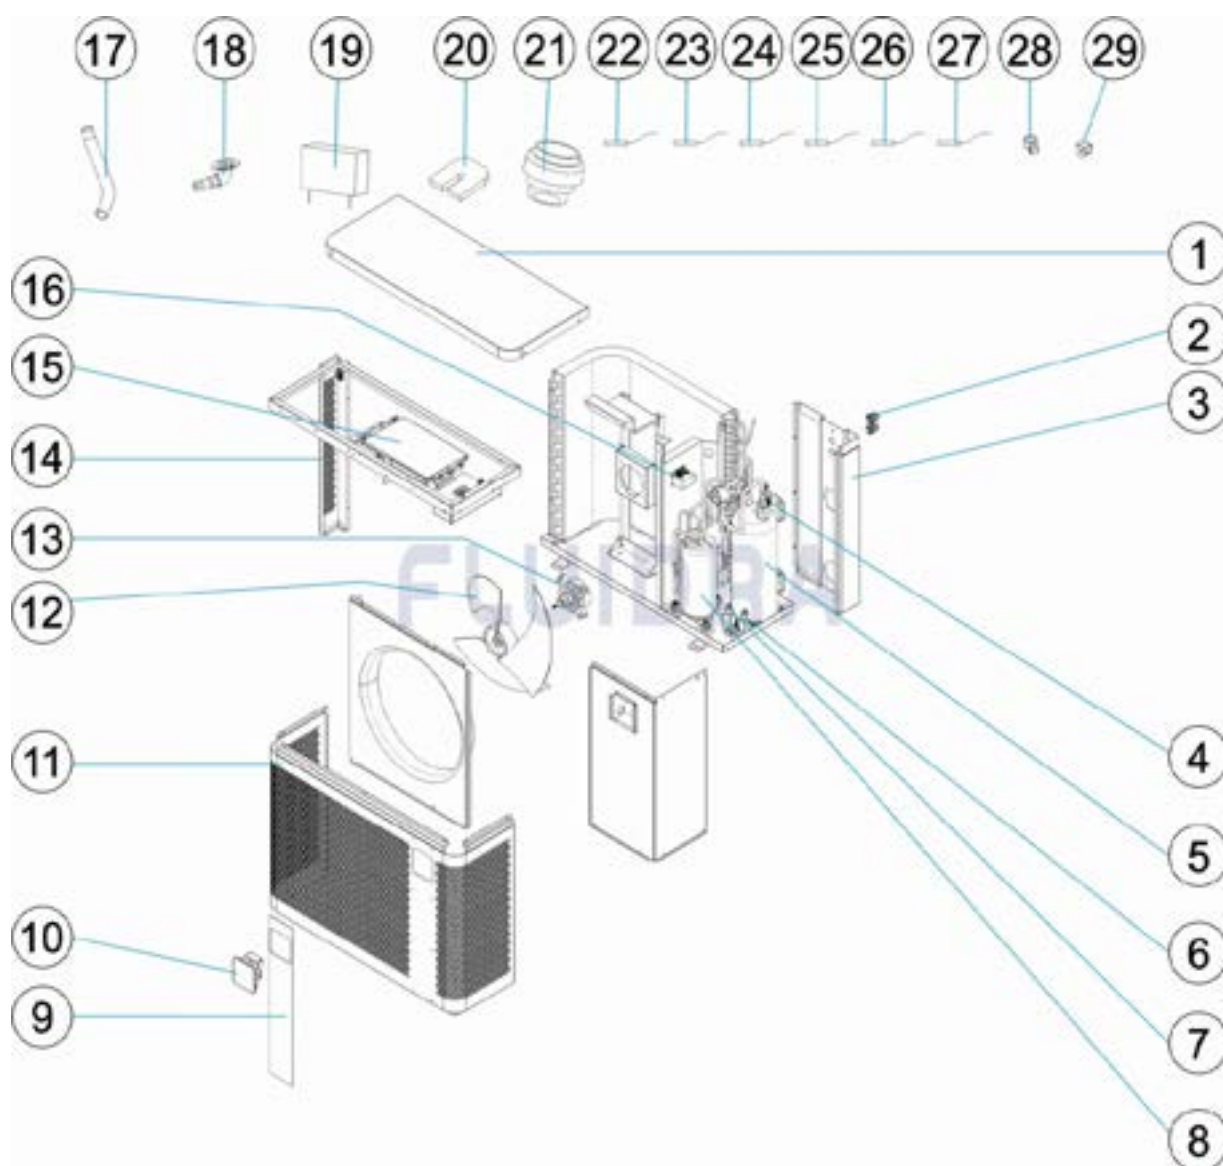

Wärmepumpe Z 250

Beschreibung	Artikelnummer
1 Abdeckung oben MD3, MD4, MD5	75336R0201
1 Abdeckung oben MD6	75338R0201
2 Kabeldurchführung	75311R0002
3 Gehäuserückwand MD3, MD4	75336R0204
3 Gehäuserückwand MD5	75338R0204
3 Gehäuserückwand MD6	75339R0204
4 Durchflusswächter	75336R0005
5 Wärmetauscher Titan	75311R0006
6 Hochdrucksensor	75336R0008
7 Niederdrucksensor	75336R0007
8 Kompressor	75336R0009
9 Frontpanel	75336R0238
10 Steuerung	75336R0211
11 Gehäusefront MD3, MD4, MD5	75336R0213
11 Gehäusefront MD6	75339R0213
12 Rotorblätter Ventilator	75311R0014
13 Lüftermotor	75336R0015
14 Seitenteil Gehäuse	75336R0217
15 Grundplatte	75336R0021
16 Spule MD6	75339R0016
17 Kondensatschlauch	75311R0033
18 Kondensatablauf	75311R0034
19 Schutzdeckel	75313R0036
20 Anti-Vibrationsfüße	75311R0035
21 Wasseranschluss-Set	75311R0032
22 Temperaturfühler Gasauslass	75336R0031
23 Temperaturfühler Verdampfer	75336R0030
24 Temperaturfühler Umgebungsluft	75336R0029
25 Temperaturfühler Wassereinlass	75336R0028
26 Temperaturfühler Wasserauslass	75336R0026
27 Temperaturfühler Gaseinlass	75336R0037
28 Spule EEV	75336R0025
29 Spule 4-Wege-Ventil	75336R0023